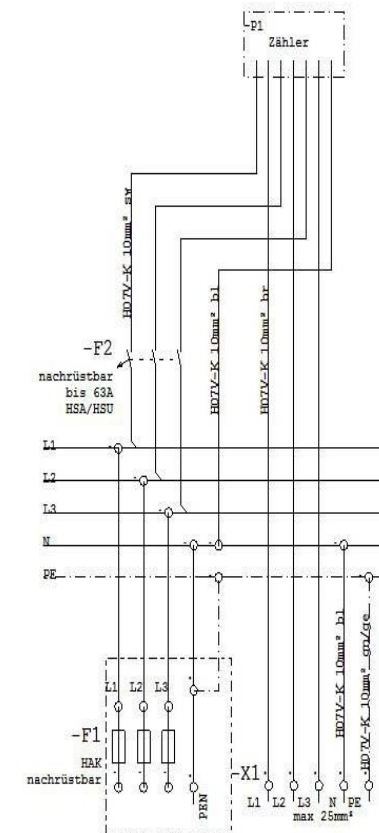

Produktdatenblatt ZSA201-2-ZK-HO

E.ON e.dis AG und TAB-gleiche

f-tronic®

Aufbauplan

TN-S Netz

Art. Nr.: 7160103

Typ: ZSA201-2-ZK-HO

Technische Daten

Maße: 2010 x 350 x 277,5 mm

Farbe: RAL 7035

Gehäuse: halogenfrei, Glühdrahtprüfung 960°C

- Montagevorrichtung für Hausanschlusskasten NH00/3
- Anschlussraum 5 x Sammelschienen mit:
 - Anschlussklemme, Vorbereitung für Hauptsicherungsautomat
 - Abdeckung mit Ausschnitt für SH-Schalter
- Zählerplatte 450 x 250 mm ohne IP54-Haube
- Anschlussraum 150 x 250 mm mit:
 - Hauptleitungsabzweigklemme 5-polig 25 mm² isoliert
 - Keine weiteren Einbauten vorhanden
- Mit Doppelschloss inkl. 1 Zylinder eingebaut

Erforderlicher Zukauf:

- Hauptsicherungsautomaten (SH-Schalter)
- Hausanschlusskasten NH00

Empfohlener Zukauf

- Sockelfüller

Stromlaufplan

Stand 04.04.2018. Technische Änderungen vorbehalten!