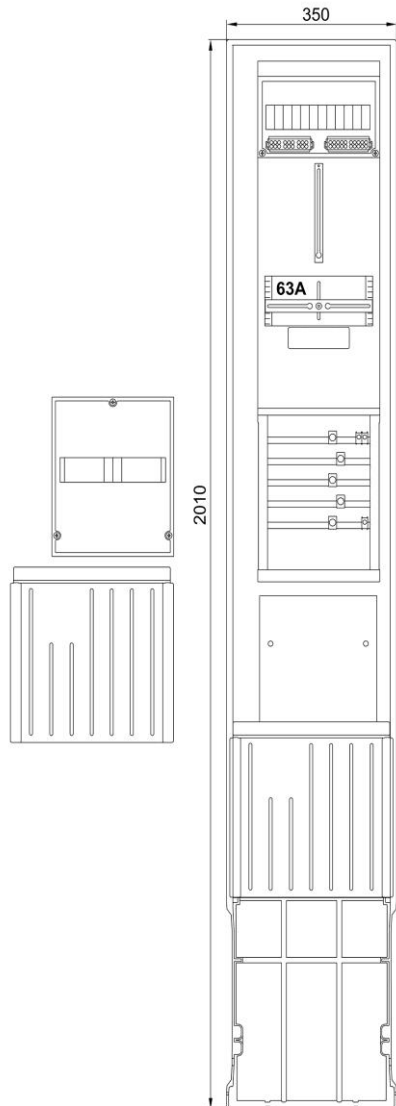

Produktdatenblatt ZSA201-2-ZK-HO

E.ON e.dis AG und TAB-gleiche

f-tronic®

Aufbauplan

TN-S Netz

Art. Nr.: 7160103

Typ: ZSA201-2-ZK-HO

Technische Daten

Maße: 2010 x 350 x 277,5 mm

Farbe: RAL 7035

Gehäuse: halogenfrei, Glühdrahtprüfung 960°C

- Montagevorrichtung für Hausanschlusskasten NH00/3
- Anschlussraum 5 x Sammelschienen mit:
 - Anschlussklemme, Vorbereitung für Hauptsicherungsautomat
 - Abdeckung mit Ausschnitt für SH-Schalter
- Zählerplatte 450 x 250 mm ohne IP54-Haube
- Anschlussraum 150 x 250 mm mit:
 - Hauptleitungsabzweigklemme 5-polig 25 mm² isoliert
 - Keine weiteren Einbauten vorhanden
- Mit Doppelschloss inkl. 1 Zylinder eingebaut