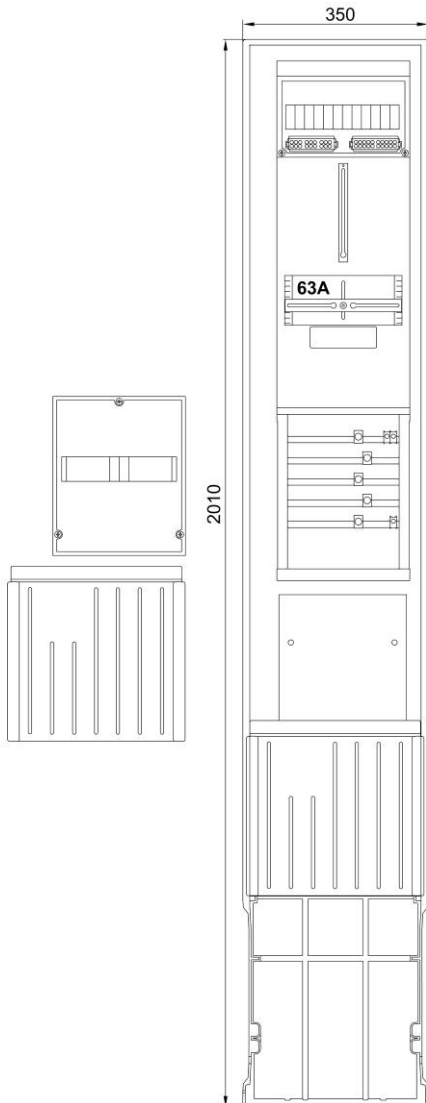

Produktdatenblatt ZSA201-2-SB-ZK-HO

VDEW Landesgruppe Schlesw.-Holst./Hansestadt Hamburg/Mecklenburg Vorpommern und TAB-gleiche

Aufbauplan

TN-S Netz

Art. Nr.: 7160104

Typ: ZSA201-2-SB-ZK-HO

Technische Daten

Maße: 2010 x 350 x 277,5 mm

Farbe: RAL 7035

Gehäuse: halogenfrei, Glühdrahtprüfung 960°C

- Montagevorrichtung für Hausanschlusskasten NH00/3
- Anschlussraum 5 x Sammelschienen mit:
 - Anschlussklemme, Vorbereitung für Hauptsicherungsautomat
 - Abdeckung mit Ausschnitt für SH-Schalter
- Zählerplatte 450 x 250 mm ohne IP54-Haube
- Anschlussraum 150 x 250 mm mit:
 - Hauptleitungsabzweigklemme 5-polig 25 mm² isoliert
 - Keine weiteren Einbauten vorhanden
- Mit Doppelschloss inkl. 1 Zylinder eingebaut