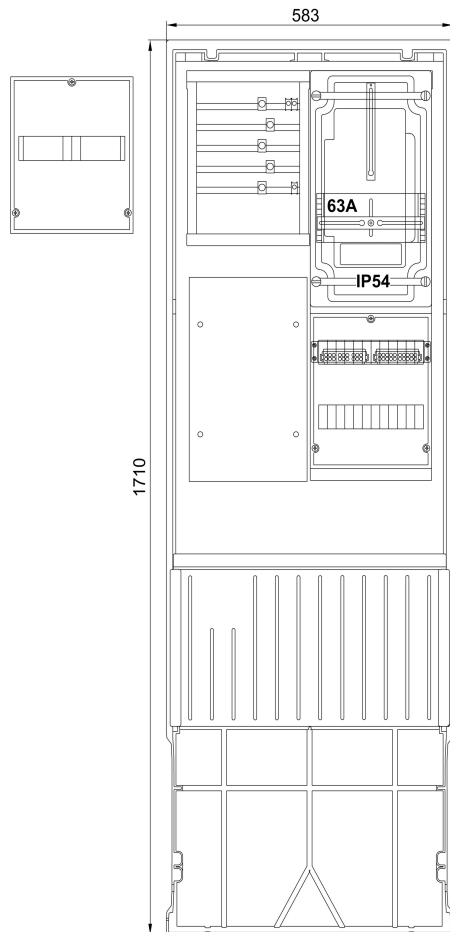

## Aufbauplan

## TN-S Netz

Art. Nr.: 7160003

Typ: ZSA172-2-ZK-HG

## Technische Daten

Maße: 1710 x 583 x 277,5 mm

Farbe: RAL 7035

Gehäuse: halogenfrei, Glühdrahtprüfung 960°C

- Montagevorrichtung für Hausanschlusskasten NH00/3
- Anschlussraum 5 x Sammelschienen mit:
  - Anschlussklemme, Vorbereitung für Hauptsicherungsautomat
  - Abdeckung mit Ausschnitt für SH-Schalter
- Zählerplatte 450 x 250 mm mit IP54-Haube mit Tür
- Anschlussraum 300 x 250 mm mit:
  - Hauptleitungsabzweigklemme 5-polig 25 mm<sup>2</sup> isoliert
  - Keine weiteren Einbauten vorhanden
- Freibereich (Leerplatz) ca. 250 x 150 mm für Nachrüstung
- Mit Doppelschloss inkl. 1 Zylinder eingebaut