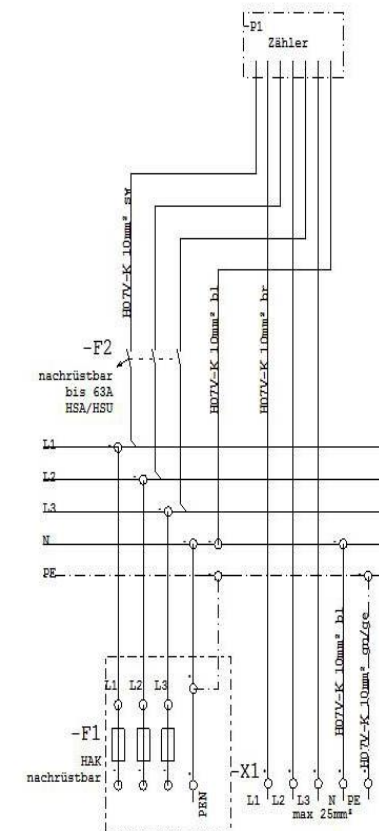

Produktdatenblatt ZSA202-2-ZK-HO

E.ON e.dis AG und TAB-gleiche

f-tronic®

Aufbauplan

TN-S Netz

Art. Nr.: 7160107

Typ: ZSA202-2-ZK-HO

Technische Daten

Maße: 2010 x 583 x 277,5 mm

Farbe: RAL 7035

Gehäuse: halogenfrei, Glühdrahtprüfung 960°C

- Montagevorrichtung für Hausanschlusskasten NH00/3
- Anschlussraum 5 x Sammelschienen mit:
 - Anschlussklemme, Vorbereitung für Hauptsicherungsautomat
 - Abdeckung mit Ausschnitt für SH-Schalter
- Zählerplatte 450 x 250 mm ohne IP54-Haube
- Anschlussraum 300 x 250 mm mit:
 - Hauptleitungsabzweigklemme 5-polig 25 mm² isoliert
 - Keine weiteren Einbauten vorhanden
- Freibereich (Leerplatz) ca. 250 x 900 mm für Nachrüstung
- Mit Doppelschloss inkl. 1 Zylinder eingebaut

Erforderlicher Zukauf:

- Hauptsicherungsautomaten (SH-Schalter)
- Hausanschlusskasten NH00

Empfohlener Zukauf

- Sockelfüller

Stromlaufplan

Stand 12.02.2018. Technische Änderungen vorbehalten!