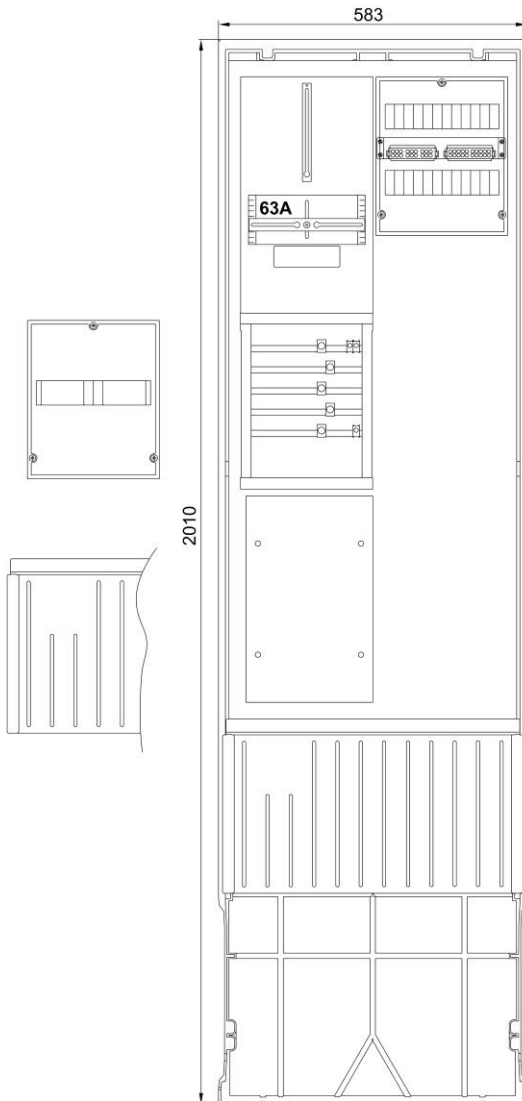

Produktdatenblatt ZSA202-2-ZK-HO

E.ON e.dis AG und TAB-gleiche

f-tronic®

Aufbauplan

TN-S Netz

Art. Nr.: 7160107

Typ: ZSA202-2-ZK-HO

Technische Daten

Maße: 2010 x 583 x 277,5 mm

Farbe: RAL 7035

Gehäuse: halogenfrei, Glühdrahtprüfung 960°C

- Montagevorrichtung für Hausanschlusskasten NH00/3
- Anschlussraum 5 x Sammelschienen mit:
 - Anschlussklemme, Vorbereitung für Hauptsicherungsautomat
 - Abdeckung mit Ausschnitt für SH-Schalter
- Zählerplatte 450 x 250 mm ohne IP54-Haube
- Anschlussraum 300 x 250 mm mit:
 - Hauptleitungsabzweigklemme 5-polig 25 mm² isoliert
 - Keine weiteren Einbauten vorhanden
- Freibereich (Leerplatz) ca. 250 x 900 mm für Nachrüstung
- Mit Doppelschloss inkl. 1 Zylinder eingebaut