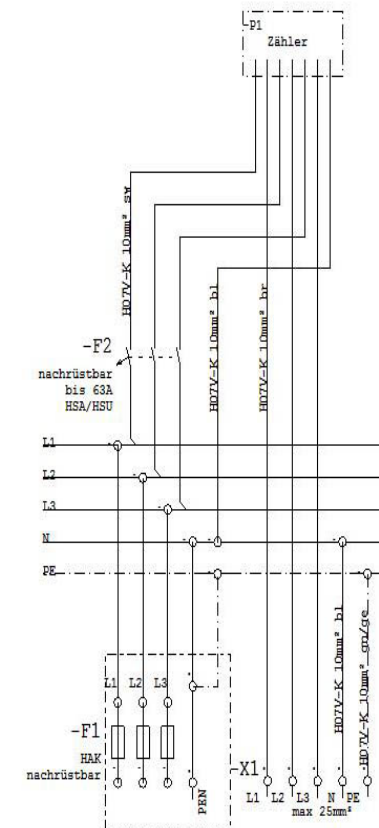

Stromlaufplan

Stand 12.02.2018. Technische Änderungen vorbehalten!