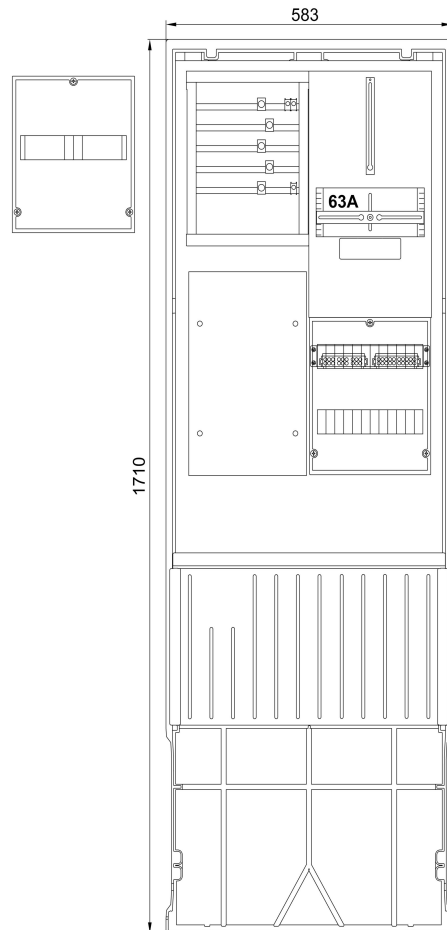

# Produktdatenblatt ZSA172-2-ZK-HO

VDEW Landesgruppe Schlesw.-Holst./Hansestadt Hamburg/Mecklenburg Vorpommern

f-tronic®

## Aufbauplan

## TN-S Netz

Art. Nr.: 7160004

Typ: ZSA172-2-ZK-HO

## Technische Daten

Maße: 1710 x 583 x 277,5 mm

Farbe: RAL 7035

Gehäuse: halogenfrei, Glühdrahtprüfung 960°C

- Montagevorrichtung für Hausanschlusskasten NH00/3
- Anschlussraum 5 x Sammelschienen mit:
  - Anschlussklemme, Vorbereitung für Hauptsicherungsautomat
  - Abdeckung mit Ausschnitt für SH-Schalter
- Zählerplatte 450 x 250 mm ohne IP54-Haube
- Anschlussraum 300 x 250 mm mit:
  - Hauptleitungsabzweigklemme 5-polig 25 mm<sup>2</sup> isoliert
  - Keine weiteren Einbauten vorhanden
- Freibereich (Leerplatz) ca. 250 x 150 mm für Nachrüstung
- Mit Doppelschloss inkl. 1 Zylinder eingebaut