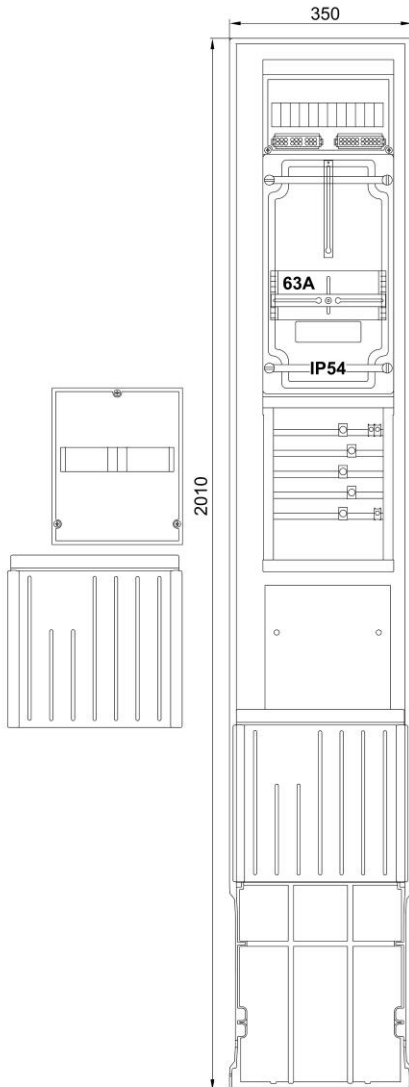

Aufbauplan

TN-S Netz

Art. Nr.: 7160102

Typ: ZSA201-2-ZK-HG

Technische Daten

Maße: 2010 x 350 x 277,5 mm

Farbe: RAL 7035

Gehäuse: halogenfrei, Glühdrahtprüfung 960°C

- Montagevorrichtung für Hausanschlusskasten NH00/3
- Anschlussraum 5 x Sammelschienen mit:
 - Anschlussklemme, Vorbereitung für Hauptsicherungsautomat
 - Abdeckung mit Ausschnitt für SH-Schalter
- Zählerplatte 450 x 250 mm mit IP54-Haube
- Anschlussraum 150 x 250 mm mit:
 - Hauptleitungsabzweigklemme 5-polig 25 mm² isoliert
 - Keine weiteren Einbauten vorhanden
- Mit Doppelschloss inkl. 1 Zylinder eingebaut